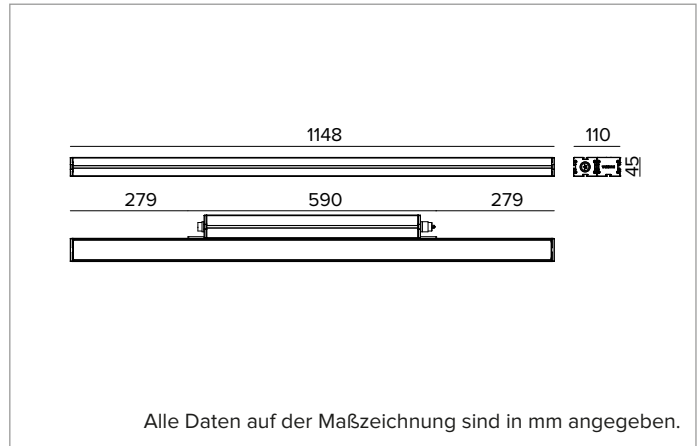

E0544FFL830ELBA | JEDI NOVA 55 Strahler Side Box

Linearer ausrichtbarer LED-Einbaustrahler

		3000K	H(m)	D(m)	Emax(lx)	
		Ra80		31°		
		Fixture Power	70W	1	0.56	18583
		Source Flux	9096lm	2	1.12	4646
		Fixture Flux	6841lm	3	1.67	2065
		Efficacy	98lm/W	4	2.23	1161
TS2123	Imax=2043cd/klm	Imax	18583cd	5	2.79	743